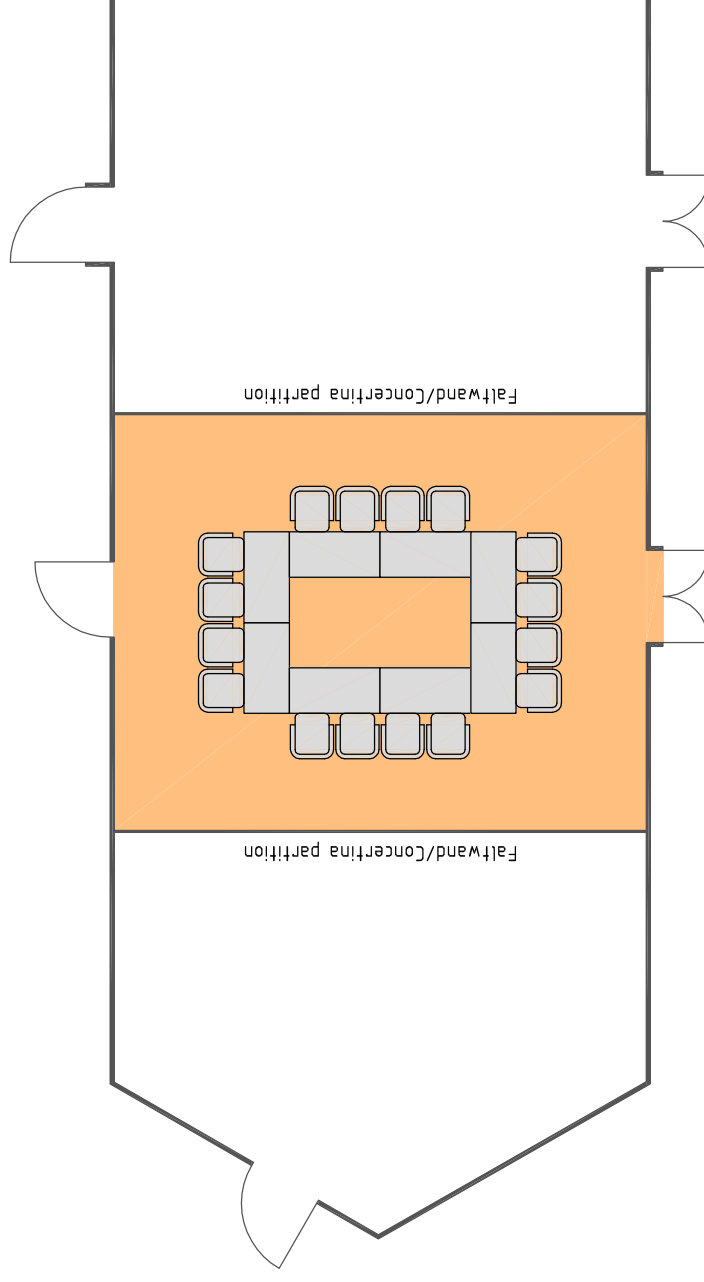

Raumausstattung / Room set-up

- Bestuhlungsvariante /
Seating version
16 Pers.
- Raumfläche /
Room area
39 m²
- Nutzbare Raumhöhe /
Usable room height
2.90 m
- Türbreite /
Door width
0.94 m
- Türhöhe /
Door height
2.14 m

CCD Süd

Raum 4b / Room 4b
Carré Bestuhlung /
Hollow square seating

Stand / Status: 07/2009